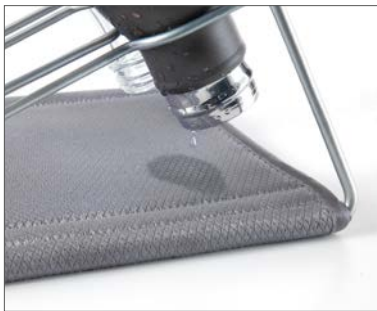

Sodatex-2

YouTube
MetaltexChannel