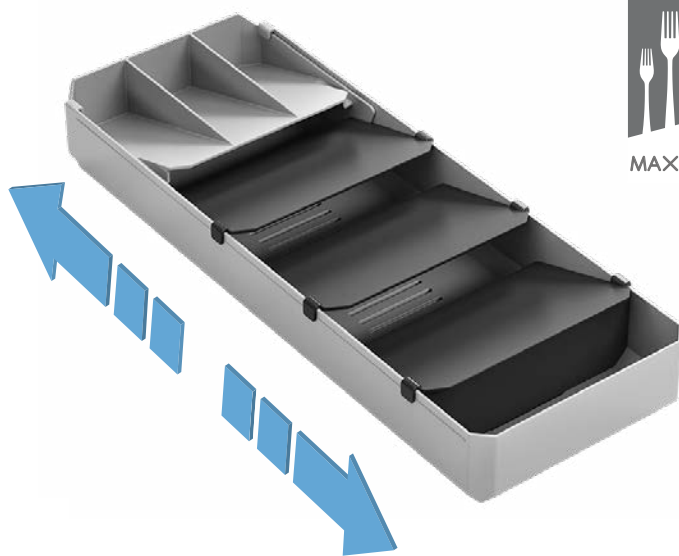

Referencia	Pack	EAN-13	Medidas cm	Packaging
364927 000	8	800252 364927 0	14 x 28 x 5	QB /cartón

Uni-Fit

YouTube
MetaltexChannel

Uni-Fit

Organizador cubertero ajustable

- aproveche al máximo toda la longitud de sus cajones ajustando el organizador de cubiertos (de 40 a 49 cm)
- con 3 separadores móviles para optimizar la organización de utensilios pequeños a grandes
- fabricado en plástico (ABS + PP) color gris
- capacidad max: 90 pcs
- con pies antideslizantes

Referencia	Pack	EAN-13	Medidas cm	Packaging
363220 000	4 / 24	800252 363220 3	40/49 x 6 x 15	caja

Ordenación cocina

X-Pand

YouTube
MetaltexChannel

X-Pand

Organizador de cajón extensible

- compuesto por 2 estantes ajustables que se deslizan uno dentro del otro para adaptarse al tamaño del cajón
- pueden usarse por separado
- **recubrimiento** Polytherm® Metallic | made in Italy | garantía 5 años
- **quick-box (QB)** mantiene los estantes siempre ordenados