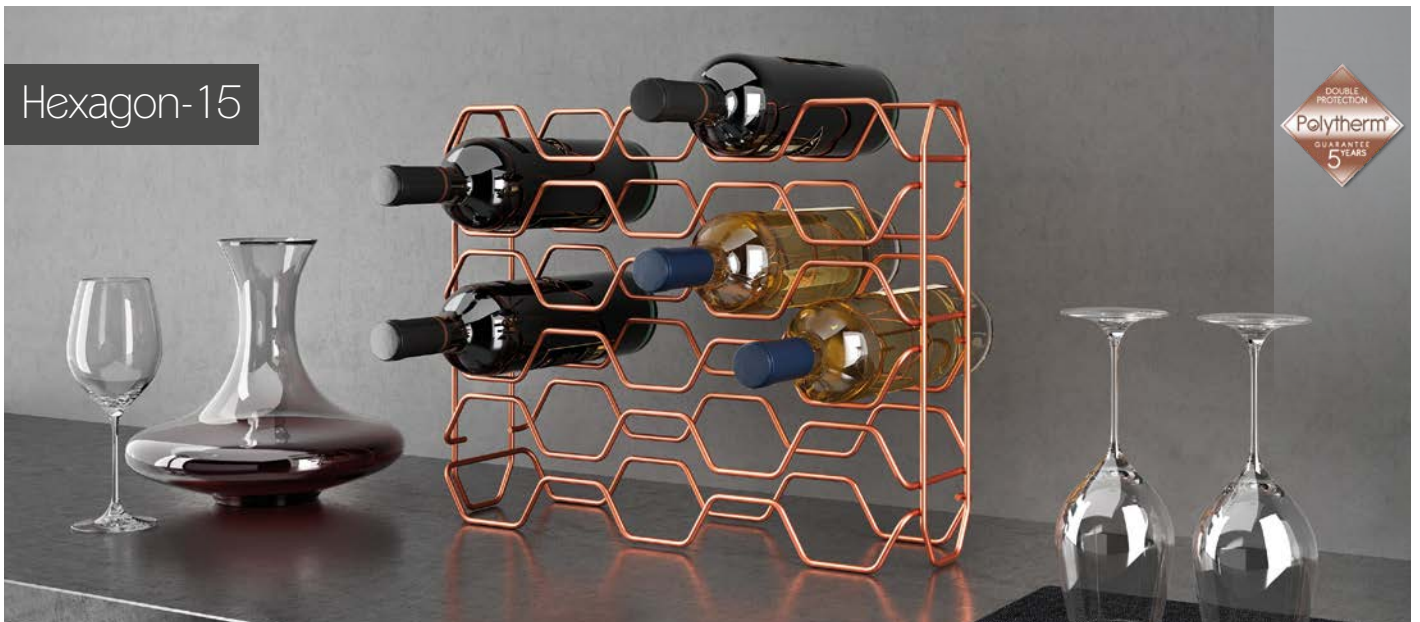

Hexagon-15

YouTube
MetaltexChannel