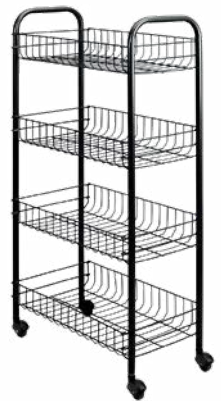

Pisa Black Special Edition Carro multiuso 4 estantes

- con ruedas
- alambre plastificado LDPE color negro
- made in Italy | garantía 3 años

Referencia	Pack	EAN-13	Medidas cm	Packaging
340634 038	4	800252 001174 2	41 x 23 x 84	retráctil