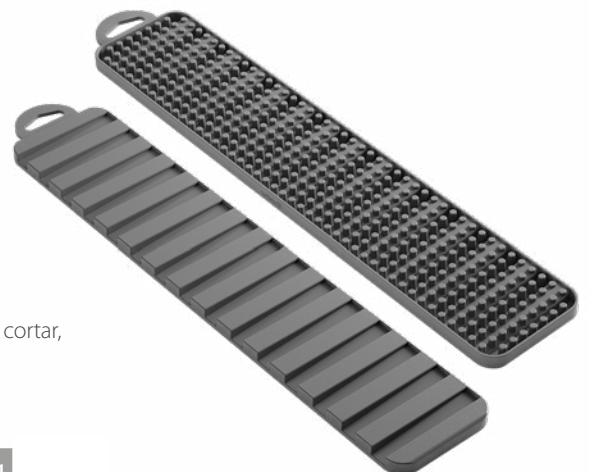

Referencia	Descripción	Pack	EAN-13	Medidas cm
321600 000	Rocky-50	6	800252 321600 7	50 x 37 x 14
321605 000	Rocky-40	6	800252 321605 2	40 x 37 x 14

Escurreplatos

Gravity Slim

YouTube
MetaltexChannel

Gravity Slim

Escurrevasos reversible

- reversible: por un lado desagua el agua en el fregadero, mientras que por el otro retiene el agua para no empapar la encimera de la cocina.
- ideal para escurrir objetos pequeños como vasos, tablas de cortar, tapas, cubiertos, cuchillos de cocina, etc
- fabricado en PEVA color gris
- con colgador