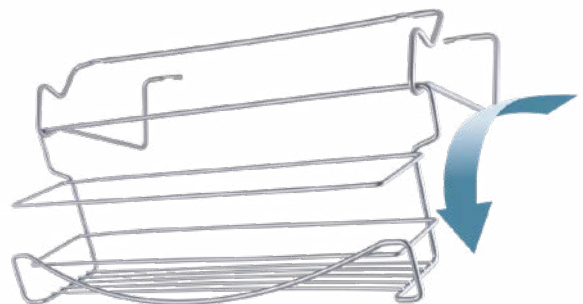

Ordenación cocina

X-Tra-Roll

YouTube
MetaltexChannel

X-Tra Roll

Dispensador de mano para rollos papel aluminio y film

- eficiente y seguro: corta en un solo click e incluye un botón deslizante de apertura / cierre
- con 2 topes móviles ajustables para varias medidas de rollos: min 20,5 cm / max 34 cm
- cuchilla acero inox, cuerpo plástico ABS reforzado color gris y tapa ABS translúcida
- ingenioso: se pueden conectar 2 X-TRA ROLL

Referencia	Pack	EAN-13	Medidas cm	Packaging
254405 000	6 / 36	800252 254405 7	Ø5,5 x35,5 x8	caja

Spice Swing

YouTube

MetalTexChannel

Spice Swing

Especiero retráctil

- aprovecha el espacio en tus armarios y accede fácilmente a las especias gracias a su sistema retráctil
- permite la colocación de objetos debajo incluso estando desplegado
- plegado ocupa muy poco espacio
- accesorios de montaje incluidos
- recubrimiento Polytherm® Metallic | made in Italy | garantía 5 años