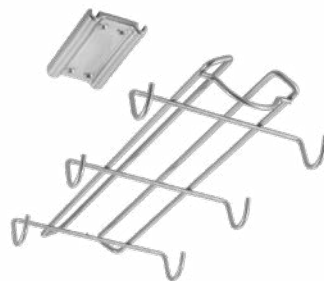

Referencia	Pack	EAN-13	Medidas cm	Packaging
382915 000	4	800252 382915 3	43 x 12 x 34	cartón

Ordenación cocina

Slide-Mugs

YouTube
MetaltexChannel

Polytherm[®]
Metallic

*Recubrimiento exclusivo
doble protección.*

- ✓ Anti-óxido
doble tratamiento
- ✓ Anti-estático
fácil de limpiar
- ✓ Look metalizado
brillante
- ✓ Made in Italy
- ✓ 5 años de garantía

Slide-Mugs

Colgador deslizante 6 tazas grandes

- aprovecha el espacio en tus armarios y accede fácilmente a las tazas gracias a su sistema deslizante
- accesorios de montaje incluidos
- recubrimiento Polytherm[®] Metallic | made in Italy | garantía 5 años
- quick-box (QB) mantiene los estantes siempre ordenados