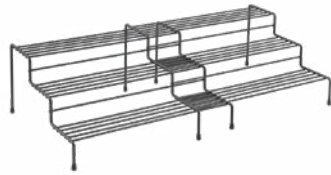

Referencia	Pack (QB)	EAN-13	Medidas cm
361116 000	10	800252 361116 1	38 x 26 x 7

My-Hooks Lava

Colgador multiuso 10 ganchos

- con gancho de seguridad y tornillo de fijación
- recubrimiento Touch-Therm | made in Italy | garantía 5 años
- quick-box (QB) mantiene los estantes siempre ordenados
- medidas quick-box 17 x 30 x 23 cm
- packaging cartón

Referencia	Pack (QB)	EAN-13	Medidas cm
361130 000	12	800252 361130 7	6 x 25 x 6

Oregano-2 Lava

Estante 2 alturas

- solución de almacenamiento para cualquier tipo de comida enlatada o en caja y botes de especias
- con pies antideslizantes para permanecer siempre estable
- recubrimiento Touch-Therm | made in Italy | garantía 5 años

Referencia	Pack	EAN-13	Medidas cm	Packaging
360862 000	4	800252 360862 8	33 x 16 x 21	cartón

Ordenación cocina

X-Tend Lava

Organizador vertical modular

- compuesto por 2 estantes ajustables que se deslizan uno dentro del otro para adaptarse al tamaño del armario
- pueden usarse por separado
- **recubrimiento** Touch-Therm | made in Italy | garantía 5 años
- **quick-box (QB)** mantiene los estantes siempre ordenados
- **medidas quick-box** 33 x 28 x 28 cm