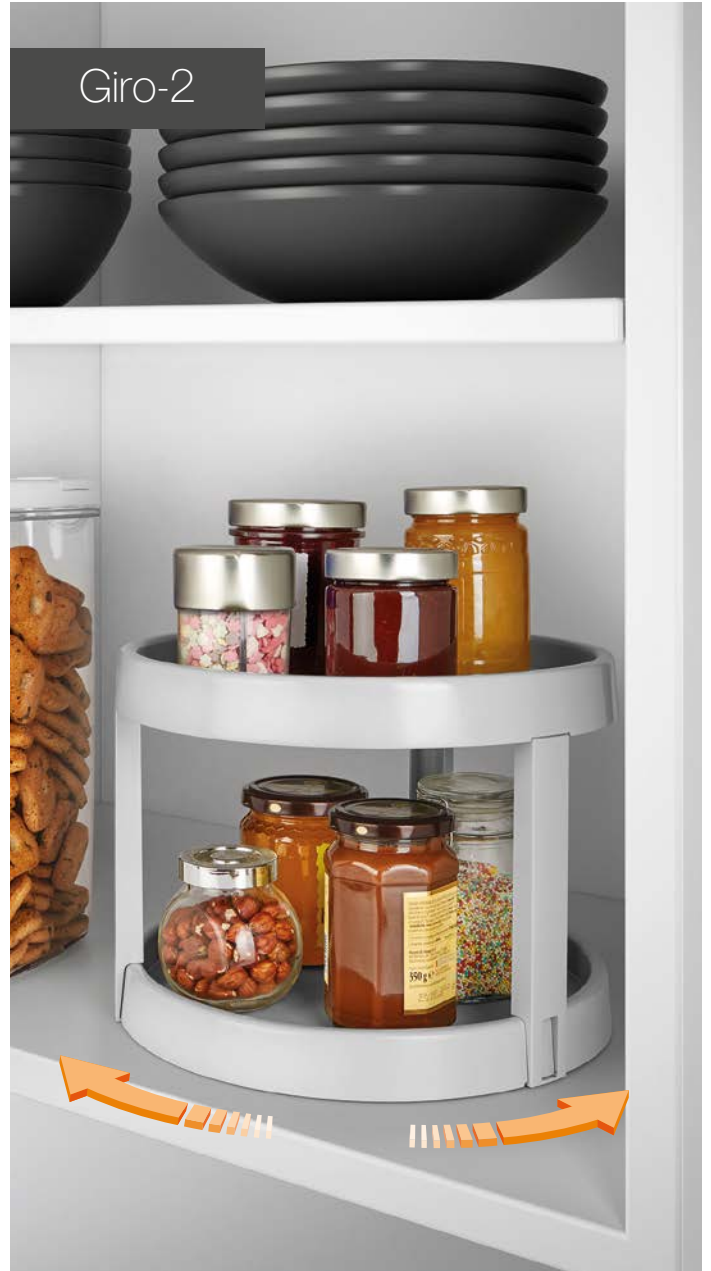

Ordenación cocina